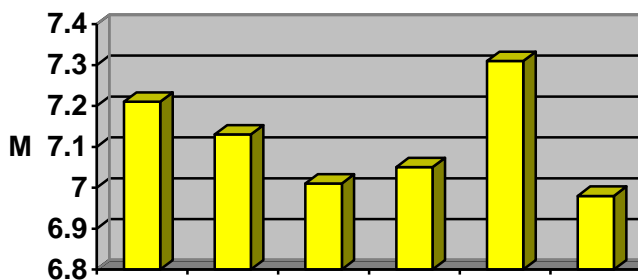

## Cymhariaeth o Ystadegau Cychod Comparison of Boat Statistics

	2015	2016	2017	2018	2019	2020
Nifer o Gychod / Number of Boats	93	88	86	69	70	31
Cyfanswm Hydoedd / Total LOA	671.20	627.64	602.63	493.36	512.00	<b>216.31</b>
Cyfartaledd Hyd / Average Length	7.21	7.13	7.01	7.15	7.31	<b>6.98</b>
Cyfanswm Dyfnder / Total Draught	82.89	77.96	74.56	61.21	65.13	<b>27.71</b>
Cyfartaledd Dyfnder / Average Draught	0.89	0.86	0.87	0.89	0.93	<b>0.89</b>

**Nifer o Gychod / Number of Boats**

**Cyfanswm Hydoedd / Total Length**

**Cyfartaledd Hyd / Average Length**

**Cyfanswm Dyfnder / Total Draught**

**Cyfartaledd Dyfnder / Average Draught**