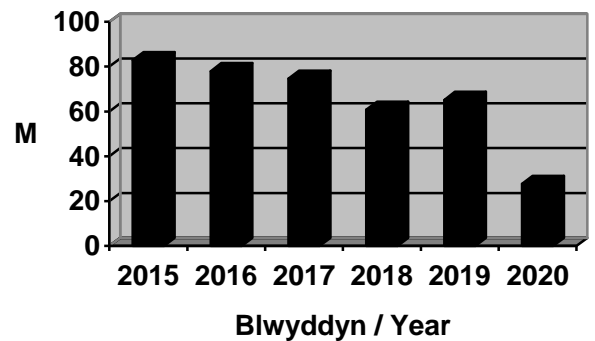

## Cymhariaeth o Ystadegau Cychod Comparison of Boat Statistics

	2015	2016	2017	2018	2019	2020
Nifer o Gychod / Number of Boats	93	88	86	69	70	31
Cyfanswm Hydoedd / Total LOA	671.20	627.64	602.63	493.36	512.00	<b>216.31</b>
Cyfartaledd Hyd / Average Length	7.21	7.13	7.01	7.15	7.31	<b>6.98</b>
Cyfanswm Dyfnder / Total Draught	82.89	77.96	74.56	61.21	65.13	<b>27.71</b>
Cyfartaledd Dyfnder / Average Draught	0.89	0.86	0.87	0.89	0.93	<b>0.89</b>

**Nifer o Gychod / Number of Boats**

**Cyfanswm Hydoedd / Total Length**

**Cyfartaledd Hyd / Average Length**

**Cyfanswm Dyfnder / Total Draught**

**Cyfartaledd Dyfnder / Average Draught**